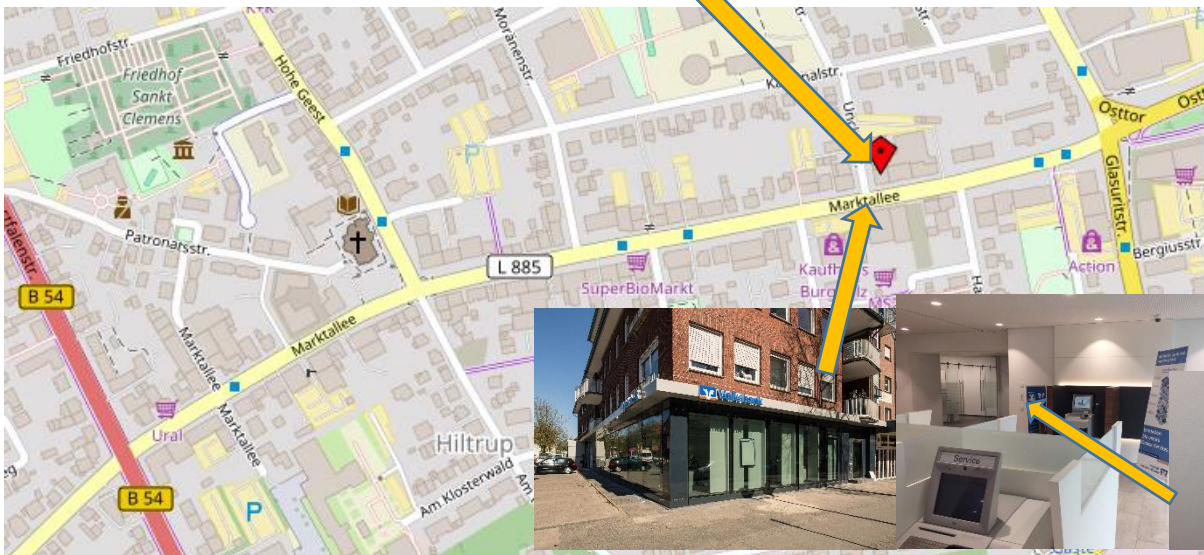

Vereinigte Volksbank Münster eG

Anfahrt zum Kompetenzcenter Hilstrup

Karte hergestellt aus OpenStreetMap-Daten | Lizenz: Open Database License (ODbL)

Mit dem PKW:

Von der B54 in die Marktallee einbiegen, nach ca. 800 m finden Sie links die „Unkelstraße“ und dort auf der Ecke unser Kompetenzcenter Hilstrup. In der Unkelstraße direkt vor unserem Filialstandort befinden sich Parkbuchten.

Adresse für Ihr Navigationsgerät: Unkelstraße 2, 48165 Münster

Mit dem öffentlichen Nahverkehr:

Die Bushaltestelle „Glasuritstraße A“ befindet sich in 180 m Entfernung.

Geschäftszeiten:

Unsere Filiale Hilstrup ist vormittags von **9.00 – 12.30 Uhr**