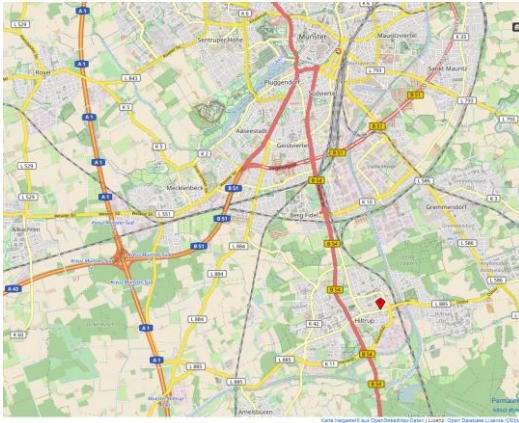

Vereinigte Volksbank Münster eG

Anfahrt zum Kompetenzcenter Hilstrup

Karte hergestellt aus OpenStreetMap-Daten | Lizenz: Open Database License (ODbL)

Mit dem PKW:

Von der B54 in die Marktallee einbiegen, nach ca. 800 m finden Sie links die „Unkelstraße“ und dort auf der Ecke unser Kompetenzcenter Hilstrup. In der Unkelstraße direkt vor unserem Filialstandort befinden sich Parkbuchten.

Adresse für Ihr Navigationsgerät: Unkelstraße 2, 48165 Münster

Mit dem öffentlichen Nahverkehr:

Die Bushaltestelle „Glasuritstraße A“ befindet sich in 180 m Entfernung.

Geschäftszeiten:

Unsere Filiale Hilstrup ist vormittags von **9.00 – 12.30 Uhr**