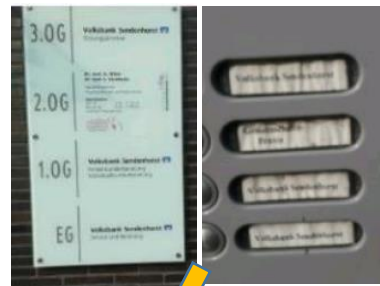

Vereinigte Volksbank Münster eG

Anfahrt zum Kompetenzcenter Sendenhorst

Karte hergestellt aus OpenStreetMap-Daten | Lizenz: Open Database License (ODbL)

Mit dem PKW:

Unser Kompetenzcenter Sendenhorst liegt vis-a-vis gegenüber der Kirche. Durch die Einbahnstraßen ist ein direktes Vorfahren nur bedingt möglich. Auch befinden sich unsere Kunden-Parkplätze auf der Rückseite des Gebäudes, so dass es Sinn macht, das Kompetenzcenter von der rückwärtigen Seite (zweiter Eingang) anzufahren. Öffentliche Parkplätze (Parkscheibe) sind in nächster Nachbarschaft. Adresse für Ihr Navigationsgerät: Kühl 2, 48324 Sendenhorst

Mit dem öffentlichen Nahverkehr:

Die Bushaltestelle „Rathaus“ befindet sich in 160 m Entfernung.

Geschäftszeiten:

Unsere Filiale Sendenhorst ist
montags bis donnerstags von **9.00 – 12.30 Uhr** und von **14.30 – 17.00 Uhr**
und freitags von **9.00 – 12.30 Uhr** geöffnet

Außerhalb der Geschäftszeiten können Sie sich über eine Klingel am Nebeneingang (in der Fußgängerzone zwischen Kirchstraße und Kühl) bemerkbar machen.