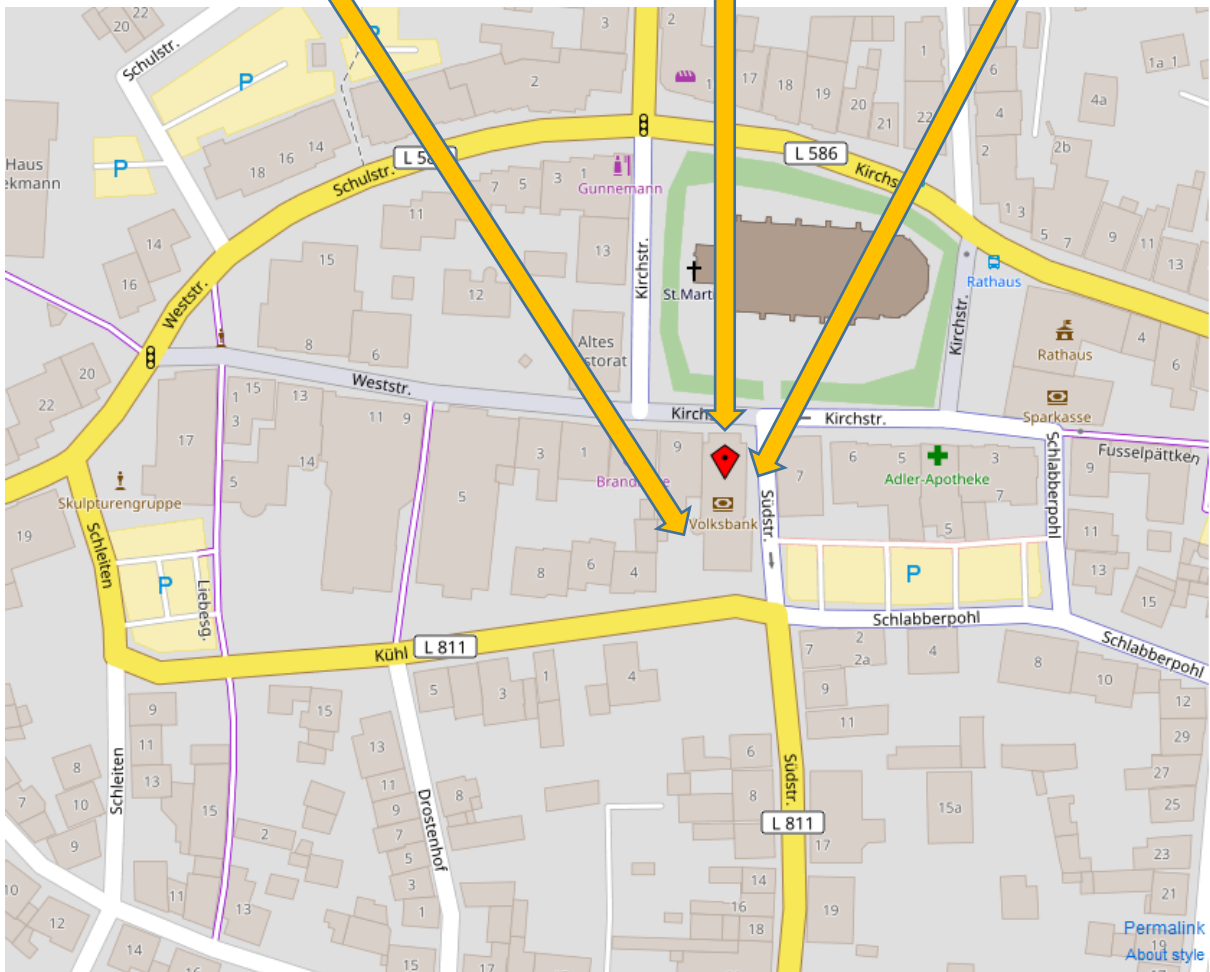

Vereinigte Volksbank Münster eG

Anfahrt zum Kompetenzcenter Sendenhorst

Karte hergestellt aus OpenStreetMap-Daten | Lizenz: Open Database License (ODbL)

Mit dem PKW:

Unser Kompetenzcenter Sendenhorst liegt vis-a-vis gegenüber der Kirche. Durch die Einbahnstraßen ist ein direktes Vorfahren nur bedingt möglich. Auch befinden sich unsere Kunden-Parkplätze auf der Rückseite des Gebäudes, so dass es Sinn macht, das Kompetenzcenter von der rückwärtigen Seite (zweiter Eingang) anzufahren. Öffentliche Parkplätze (Parkscheibe) sind in nächster Nachbarschaft. Adresse für Ihr Navigationsgerät: Kühl 2, 48324 Sendenhorst

Mit dem öffentlichen Nahverkehr:

Die Bushaltestelle „Rathaus“ befindet sich in 160 m Entfernung.

Geschäftszeiten:

Unsere Filiale Sendenhorst ist
montags bis donnerstags von **9.00 – 12.30 Uhr** und von **14.30 – 17.00 Uhr**
und freitags von **9.00 – 12.30 Uhr** geöffnet

Außerhalb der Geschäftszeiten können Sie sich über eine Klingel am Nebeneingang (in der Fußgängerzone zwischen Kirchstraße und Kühl) bemerkbar machen.