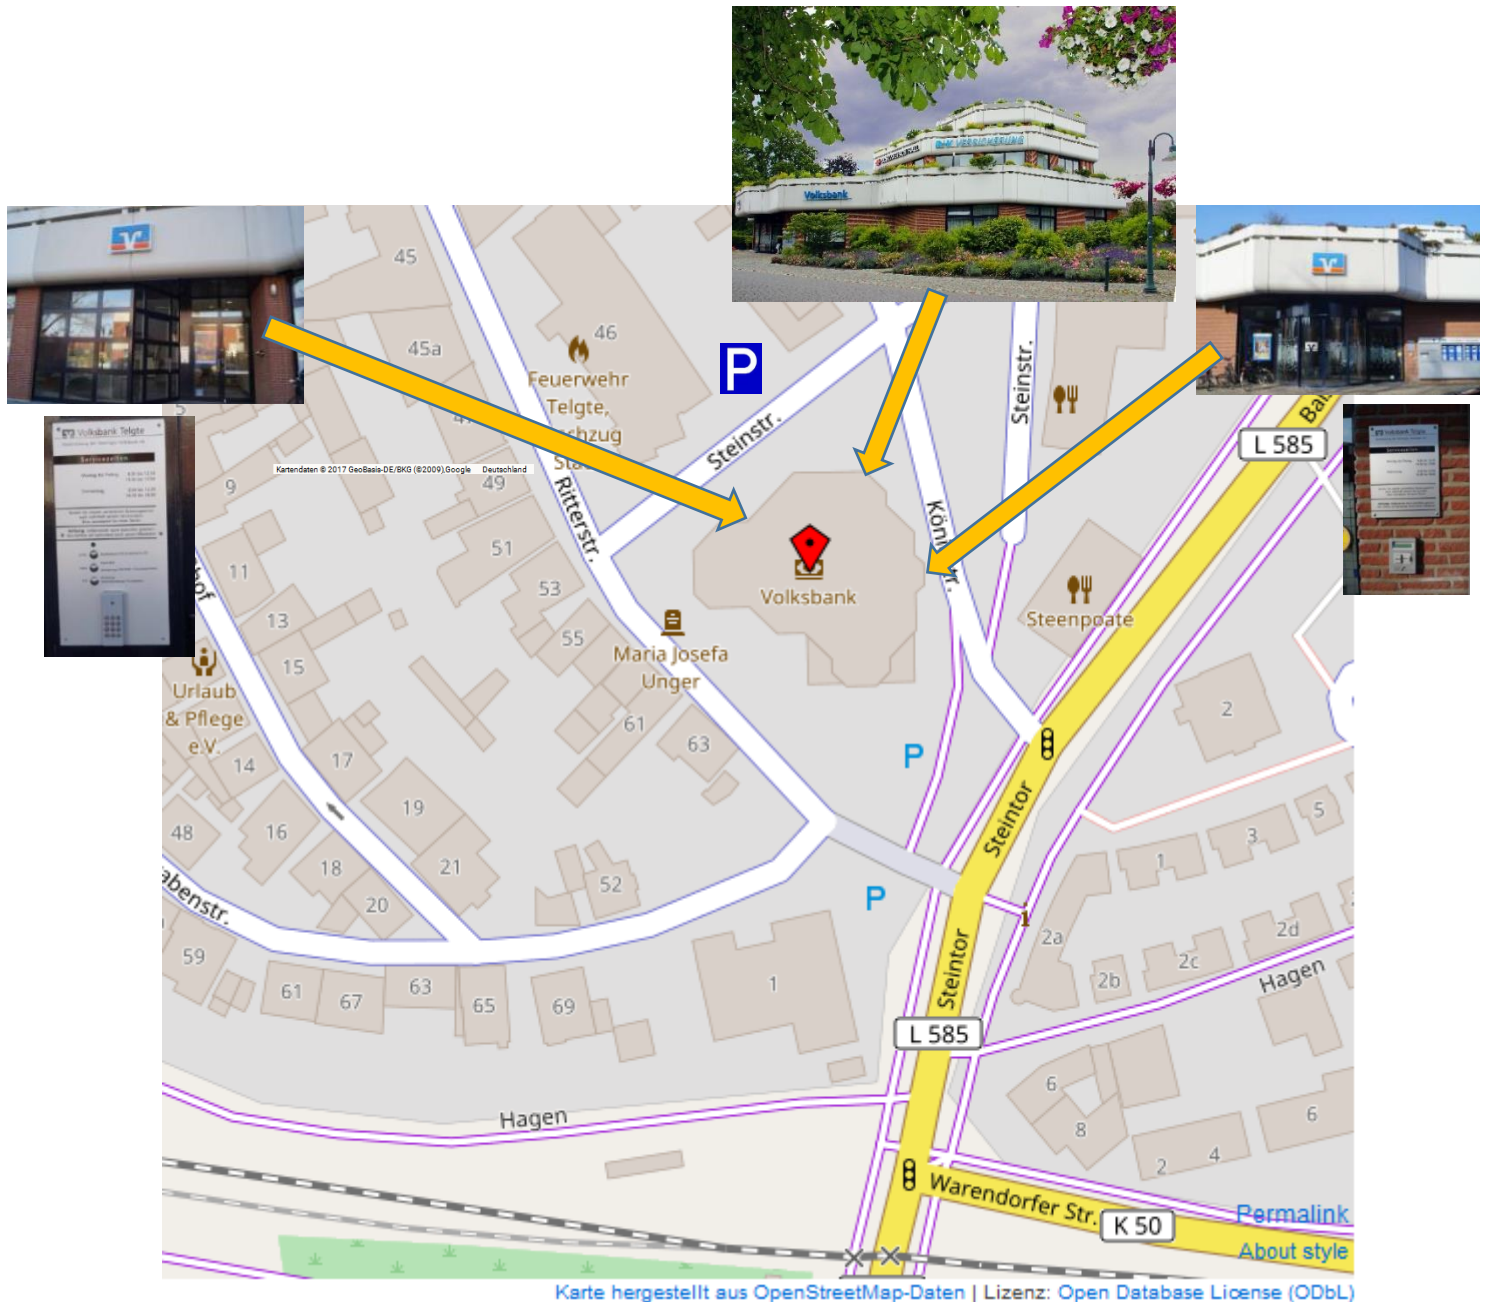

Vereinigte Volksbank Münster eG

Anfahrt zum Kompetenzcenter Telgte

Mit dem PKW:

Von der Straße Baßfeld/Steinstraße in die Königstraße einbiegen – sofort sehen Sie unser Kompetenzcenter Telgte. An der Seite zur Feuerwehr sind Parkbuchten (Parkscheibe). Kundenparkplätze finden Sie neben der Feuerwehr. Zufahrt durch die Schranke (öffnet automatisch). Für die Ausfahrt benötigen Sie eine Karte von uns.
Adresse für Ihr Navigationsgerät: Steinstraße 25, 48291 Telgte

Mit dem öffentlichen Nahverkehr:

Die Bushaltestelle „Rathaus/Baßfeld“ befindet sich in 260 m Entfernung.

Geschäftszeiten:

Unsere Filiale Telgte ist vormittags von **9.00 – 12.30 Uhr** und nachmittags von **14.30 – 17.00 Uhr** geöffnet.

Außerhalb der Geschäftszeiten können Sie mit Ihrer ec-Karte den SB-Bereich betreten. Am Nebeneingang gegenüber der Feuerwehr befindet sich auch eine Klingel.